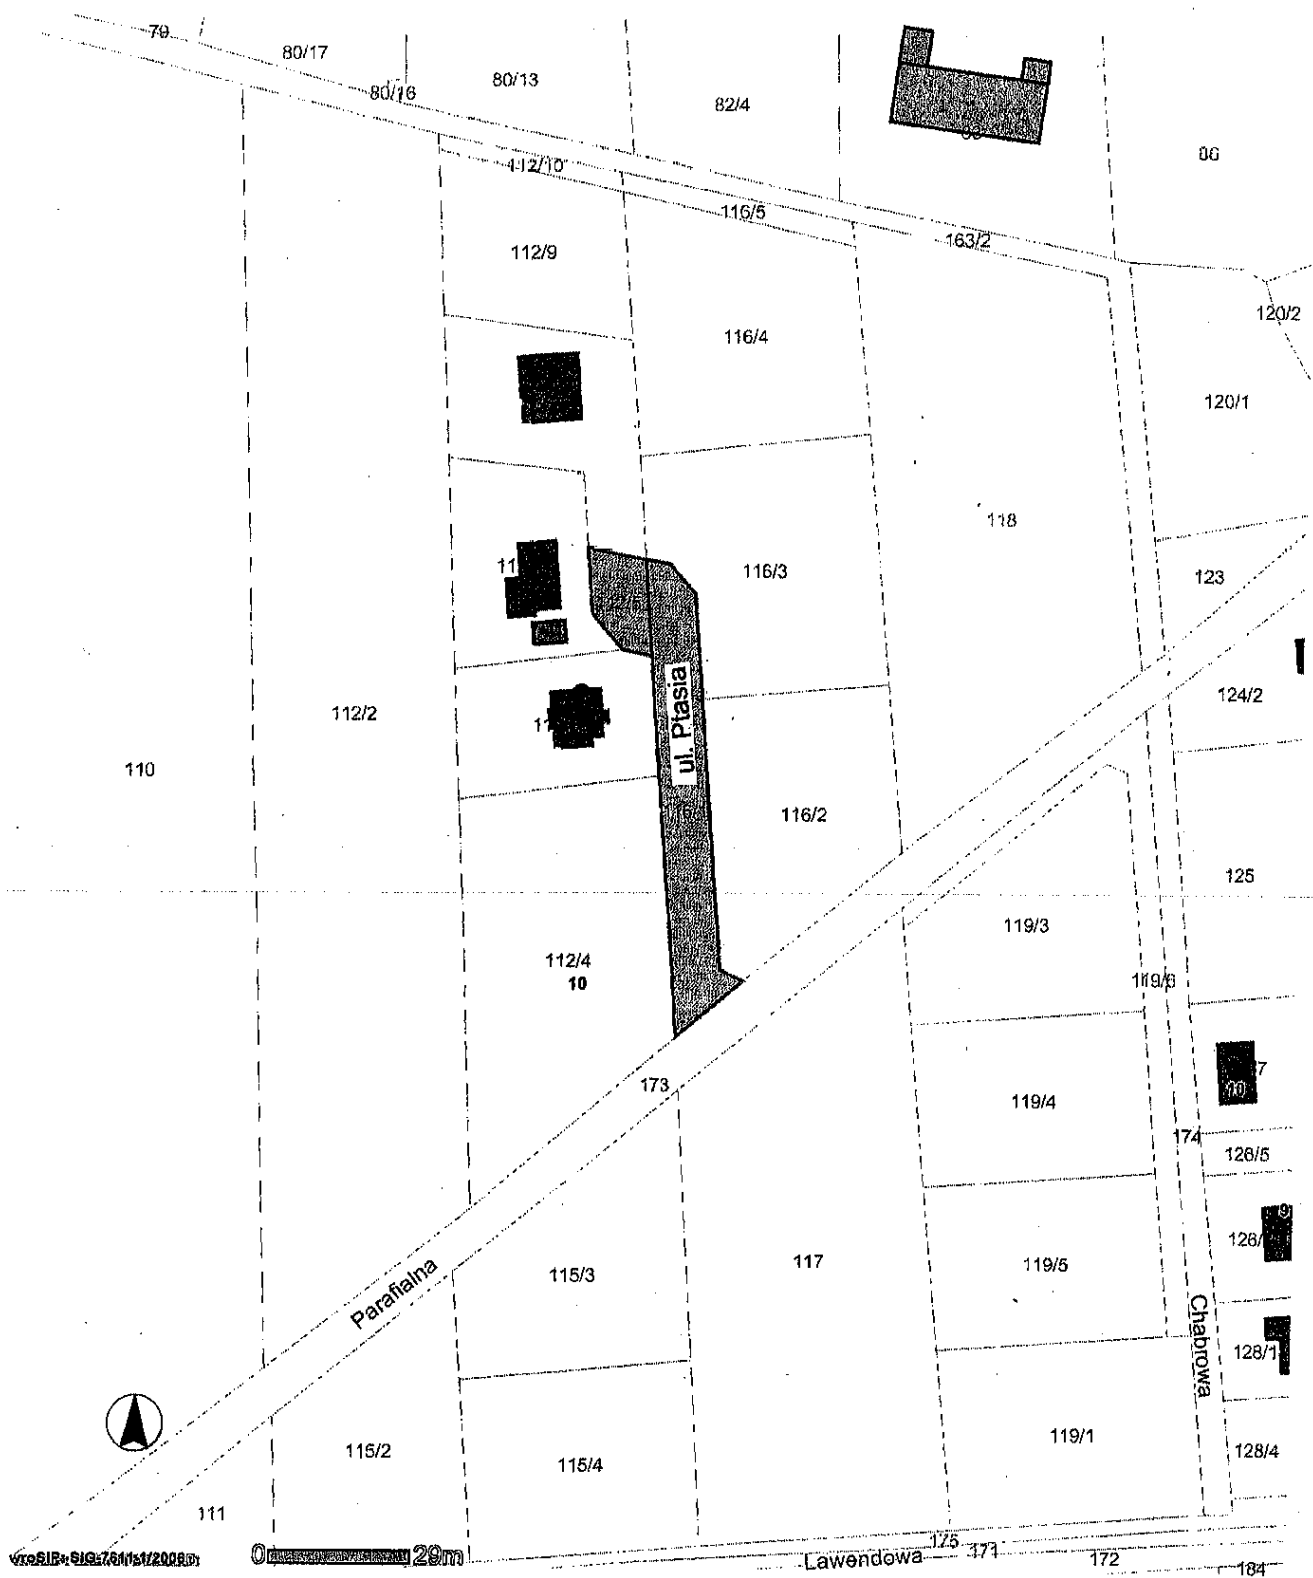

Obręb Turów, gm. Żórawina

Skala : 1484 Załącznik do uchwały nr XXVII/221/09 Rady Gminy Żórawina z dnia 30.11.2009r.